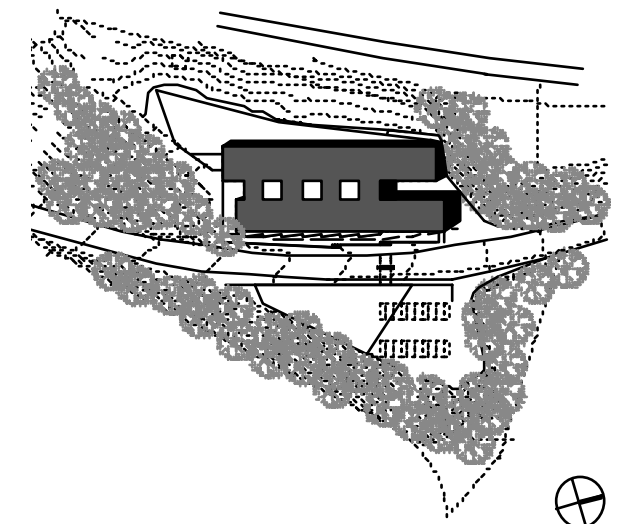

QMB

Neubau Werkhof Bürgergemeinde Biel

Projektwettbewerb: 2. Rundgang, 2004

© baufomat architekten, Biel  
Zusammenarbeit mit  
Urs Lüdi architekt ETH SIA