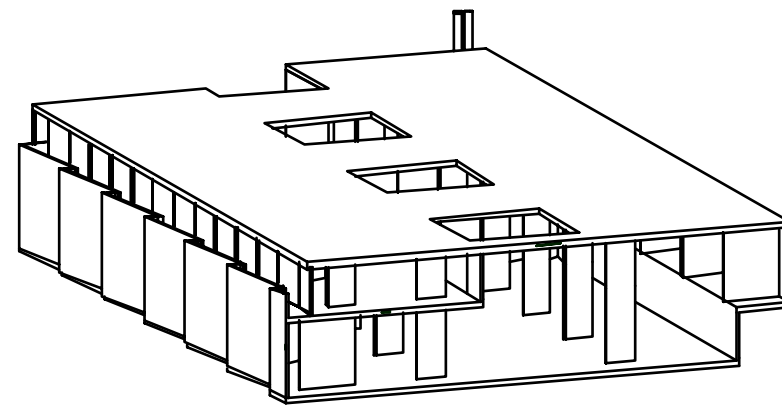

QMB

Neubau Werkhof Bürgergemeinde Biel

Projektwettbewerb: 2. Rundgang, 2004

© baufomat architekten, Biel  
Zusammenarbeit mit  
Urs Lüdi architekt ETH SIA